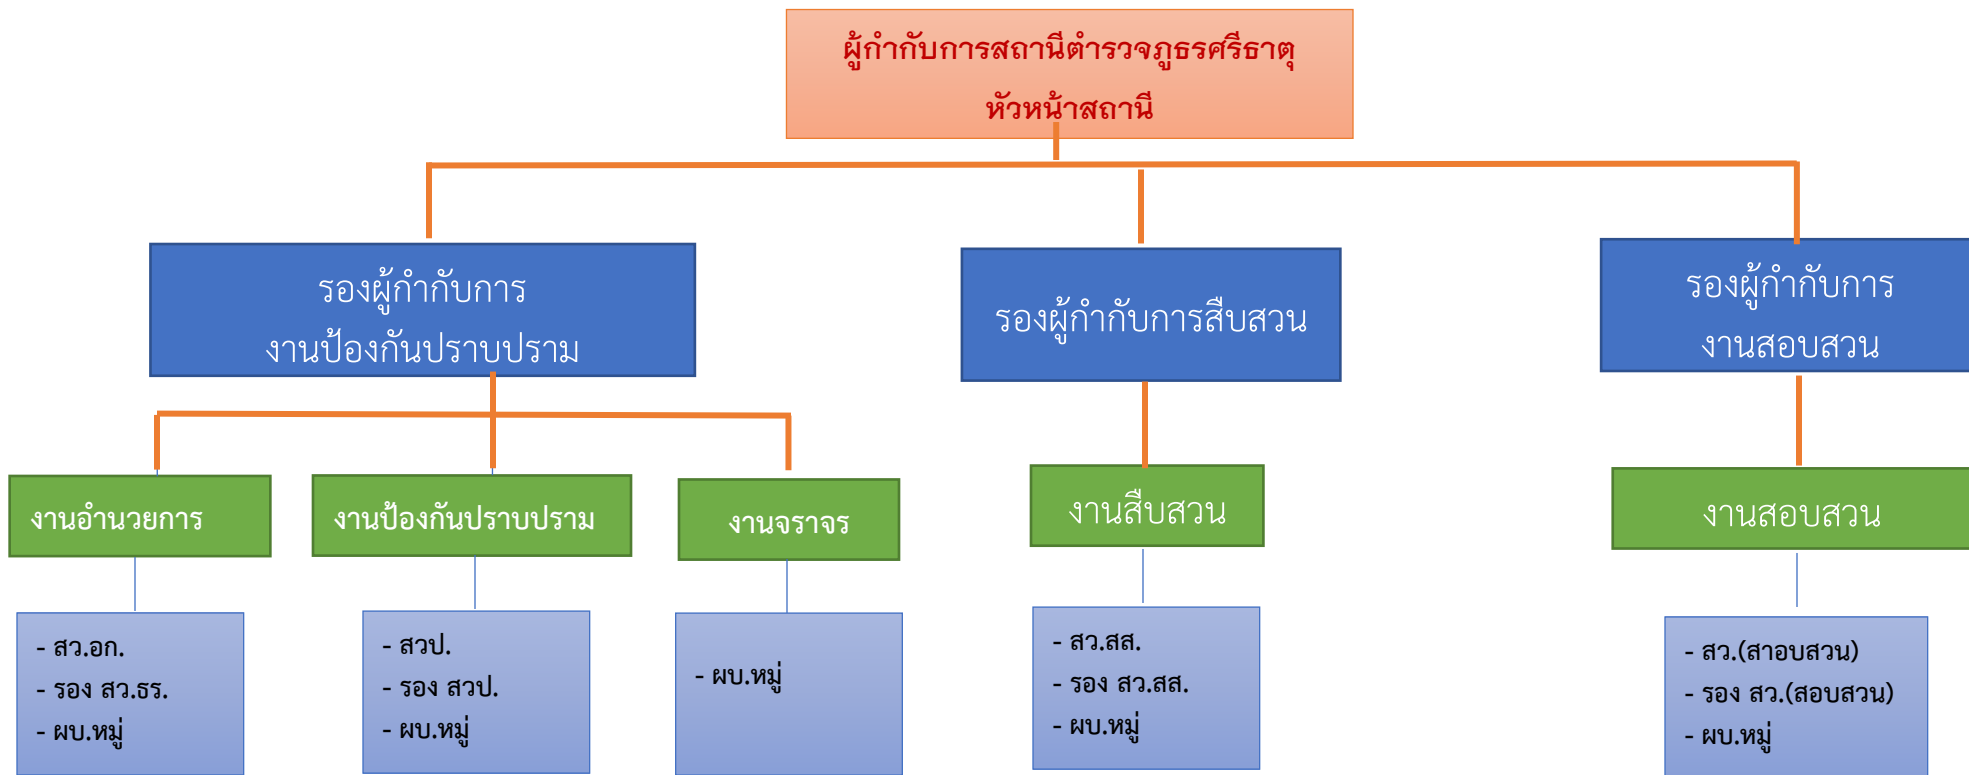

โครงสร้าง สถานีตำรวจภูธรศรีธาตุ

อัตรากำลัง ชั้นสัญญาบัตร

อัตรากำลัง ชั้นสัญญาบัตร สถานีตำรวจภูธรศรีธาตุ (ข้อมูล ณ 31 มีนาคม 2566)				
ตำแหน่ง ชั้นยศ	อัตรานุญาต	คนครอง	ปฏิบัติงานจริง	ว่าง
ผกก.	1	1	1	-
รอง ผกก.	3	3	3	-
สว.	4	4	4	-
รอง สวป.	8	4	4	4
รอง สว.สส.	3	2	2	1
รอง สว.(สอบสวน)	4	1	1	3
รอง สว.จร.	1	1	1	-
รวม	24	16	16	8

อัตรากำลัง ชั้นประทวน สถานีตำรวจภูธรศรีธาตุ (ข้อมูล ณ วันที่ 31 มีนาคม 2566)				
ตำแหน่ง ชั้นยศ	อัตรานุญาต	คนครอง	ปฏิบัติงานจริง	ว่าง
ผบ.หมู่(ป.)	57	51	51	6
ผบ.หมู่(สส.)	9	7	7	2
ผบ.หมู่(จร.)	4	4	4	-
ผบ.หมู่(จร.)	3	-	-	3
ผบ.หมู่(สอบสวน)	4	1	1	3
รวม	77	63	63	14