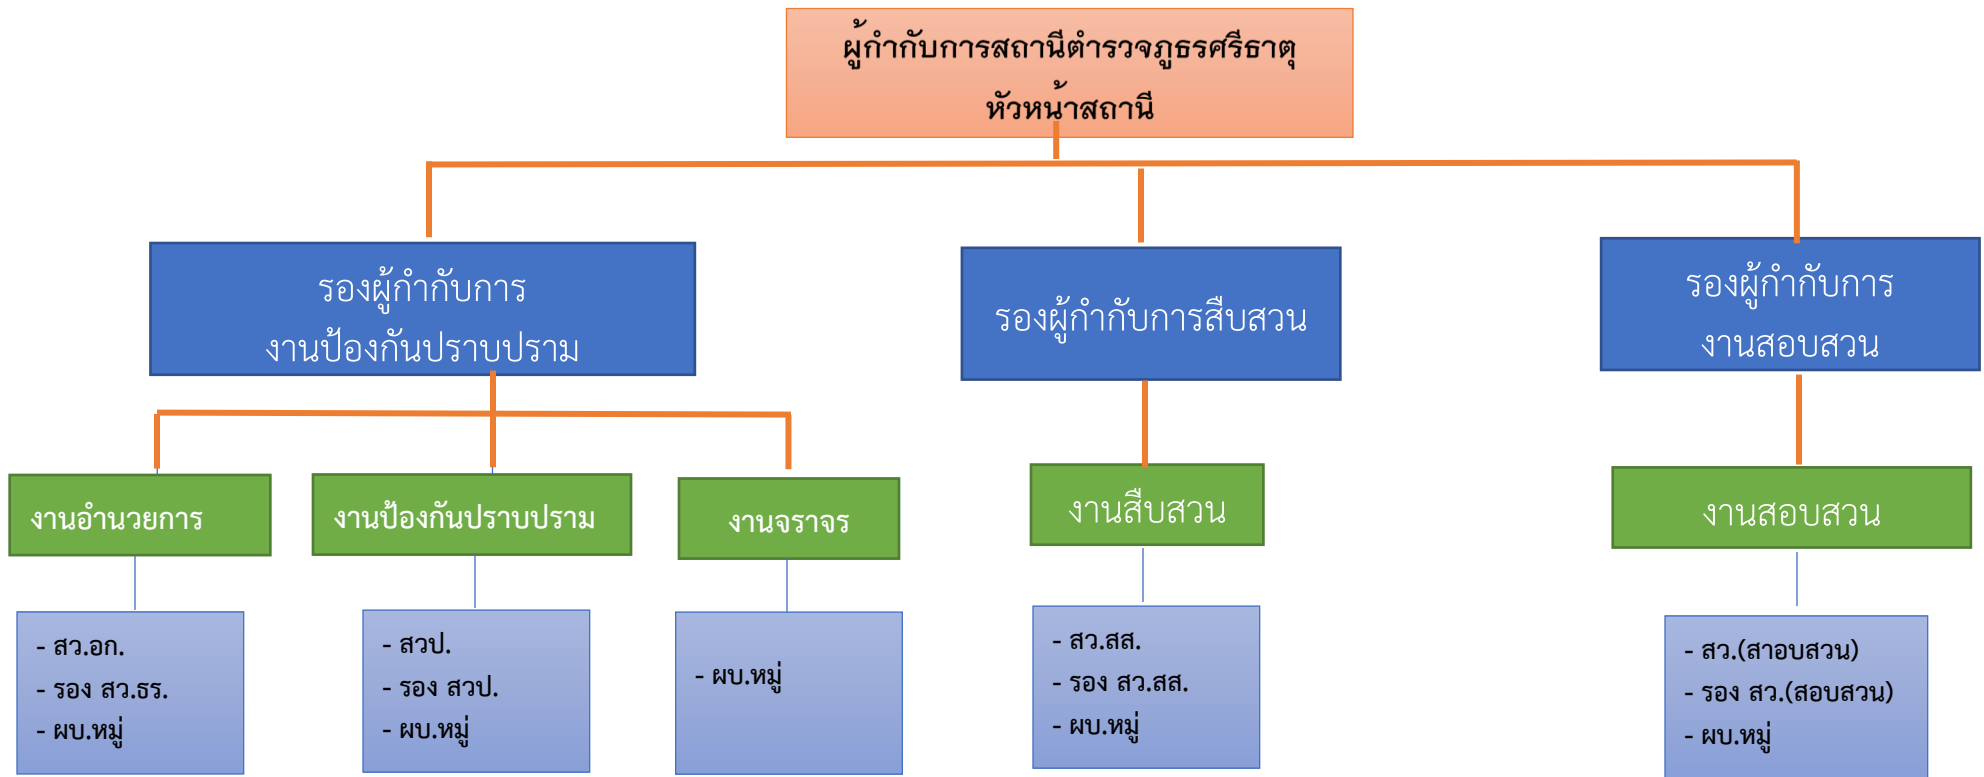

โครงสร้าง สถานีตำรวจภูธรศรีธาตุ

อัตรากำลัง ชั้นสัญญาบัตร

อัตรากำลัง ชั้นสัญญาบัตร สถานีตำรวจภูธรศรีธาตุ (ข้อมูล ณ 19 ธันวาคม 2566)				
ตำแหน่ง ชั้นยศ	อัตราอนุญาต	คนครอง	ปฏิบัติงานจริง	ว่าง
ผกก.	1	1	1	-
รอง ผกก.	3	3	3	-
สว.	4	4	4	-
รอง สว.ป.๗,	8	4	4	4
รอง สว.ป.(ขส.)	1	-	-	1
รอง สว.สส.	3	1	1	2
รอง สว.(สอบสวน)	4	1	1	3
รอง สว.(สอบสวน) (หัวหน้างานคดี)	1	-	-	1
รอง สว.จร.	1	1	1	-
รวม	26	15	15	11

อัตรากำลัง ชั้นประทวน สถานีตำรวจภูธรศรีธาตุ (ข้อมูล ณ วันที่ 19 ธันวาคม 2566)				
ตำแหน่ง ชั้นยศ	อัตราอนุญาต	คนครอง	ปฏิบัติงานจริง	ว่าง
ผบ.หมู่(ป.)	51	50	50	1
ผบ.หมู่(งานคุมผู้ต้องหาส่งศาลฯ)	2	2	2	-
ผบ.หมู่(สส.)	9	7	7	2
ผบ.หมู่(จร.)	4	4	4	-
ผบ.หมู่ ผู้ช่วยพนักงานสอบสวน	4	3	3	1
รวม	70	66	66	4